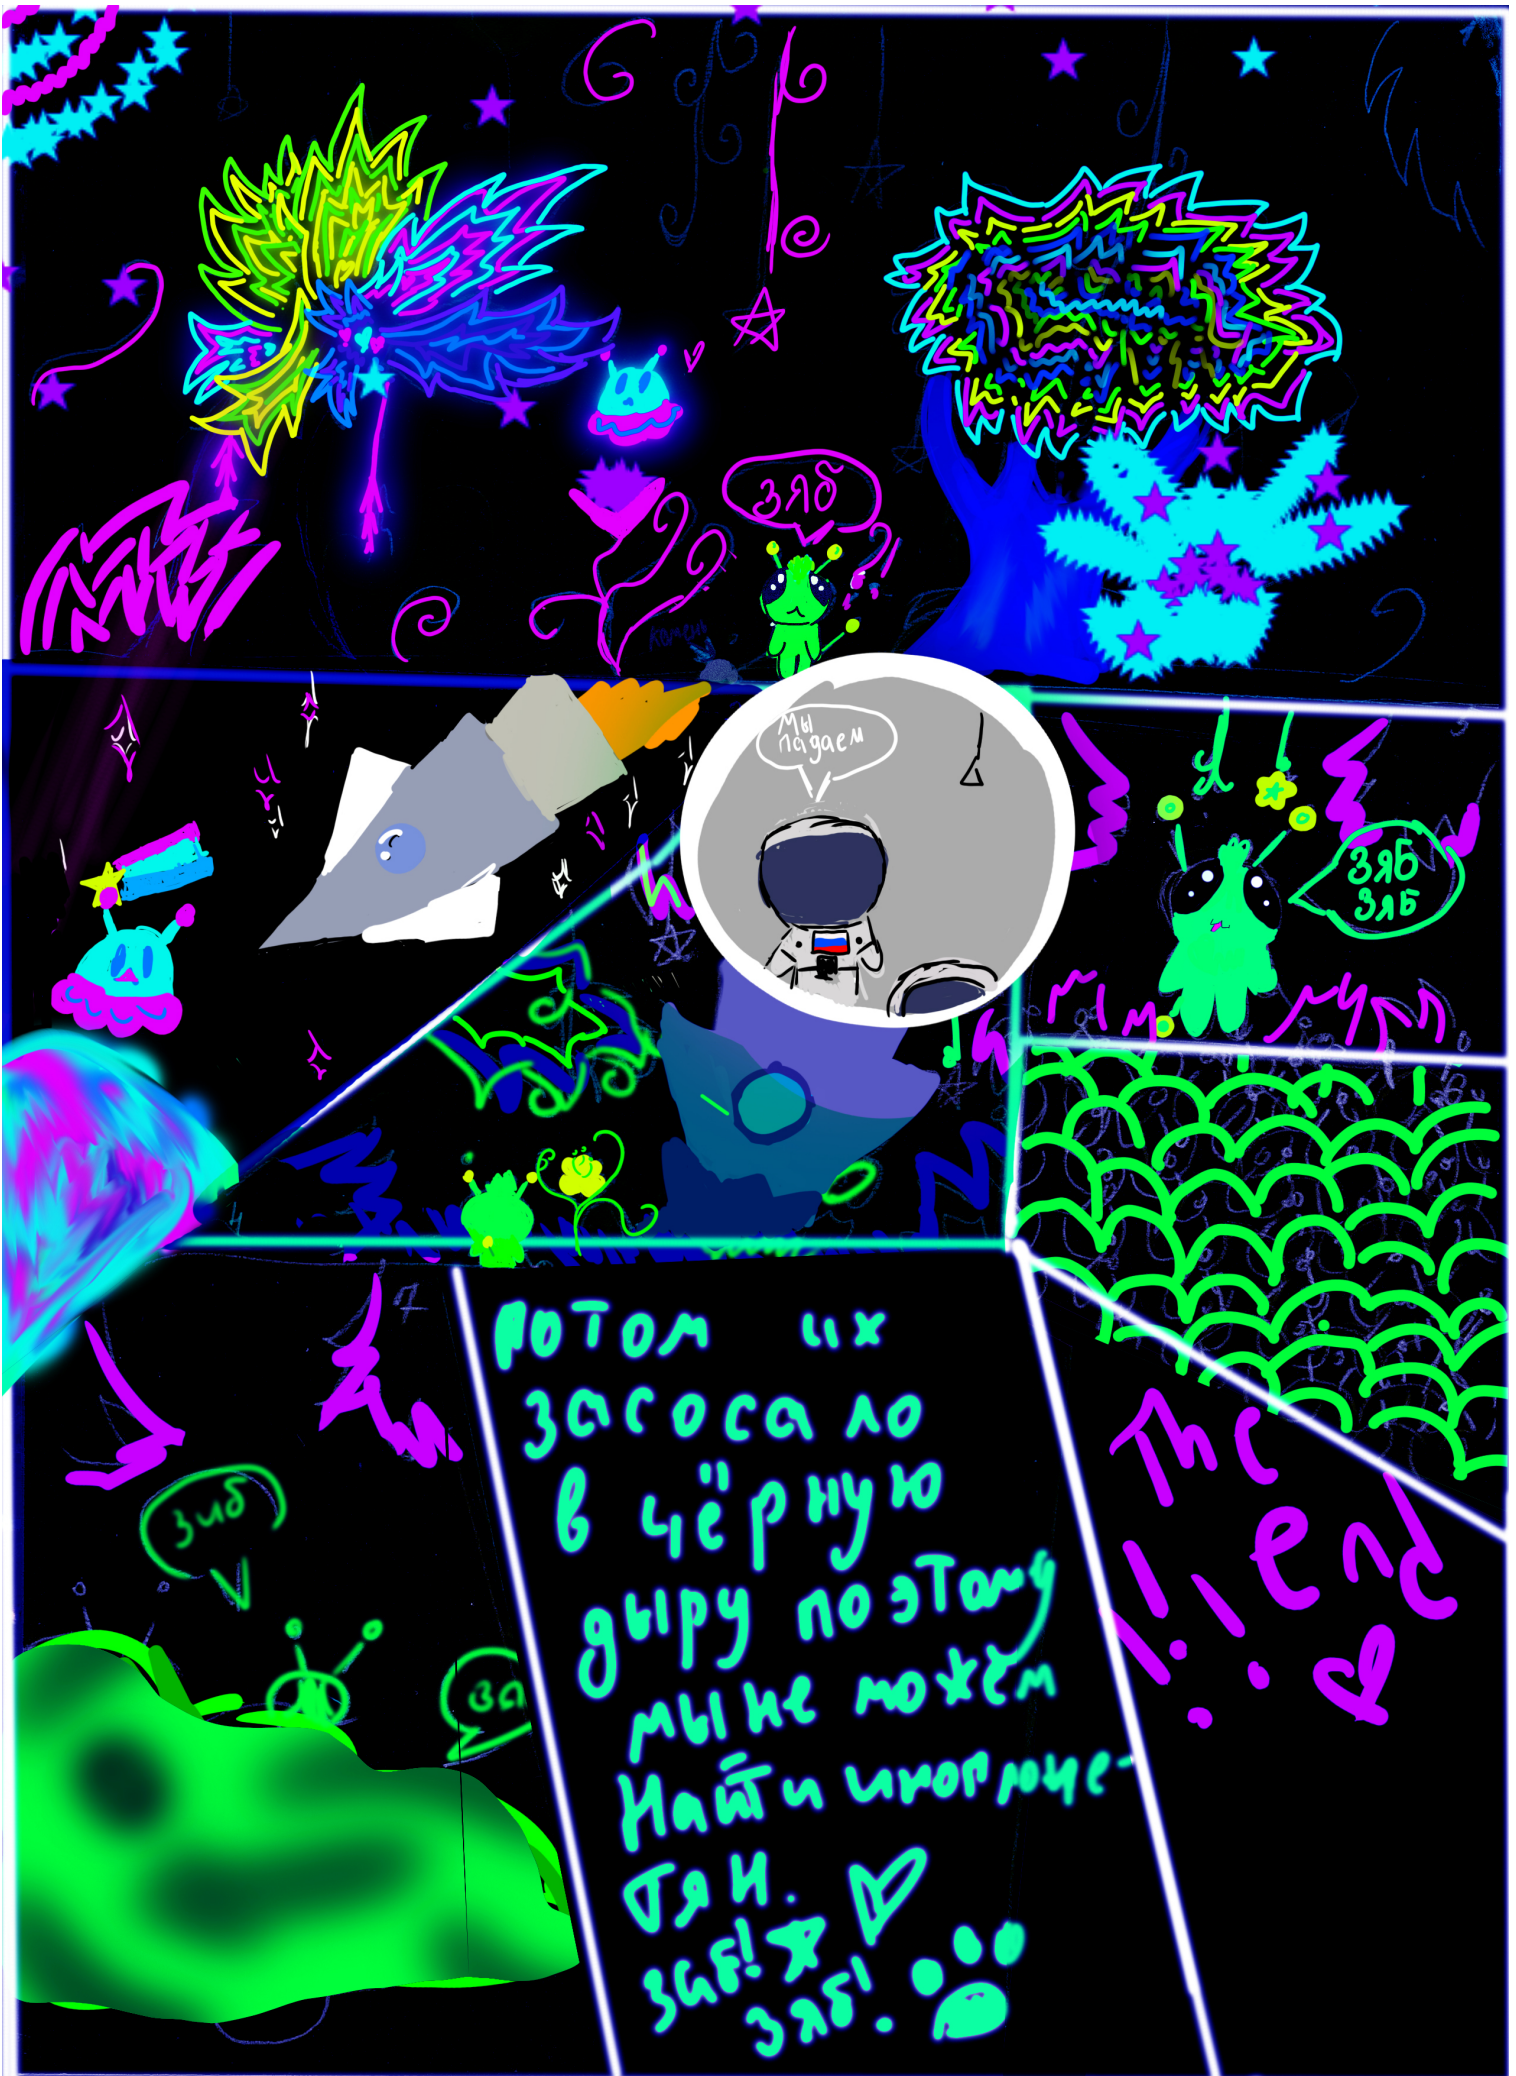

Dreamcore

ПОТОМ ИХ
ЗАСОСАЛО
В ЧЁРНУЮ
ДЫРУ ПОЭТОМУ
МЫ НЕ МОЖЁМ
НАЙТИ ИКОПРИС-
ТАН.
ЗУБ! Х
ЗУБ! 

The
end
!!!

МЕТРО!

КОММУНАЛ!

ЖУРАП!